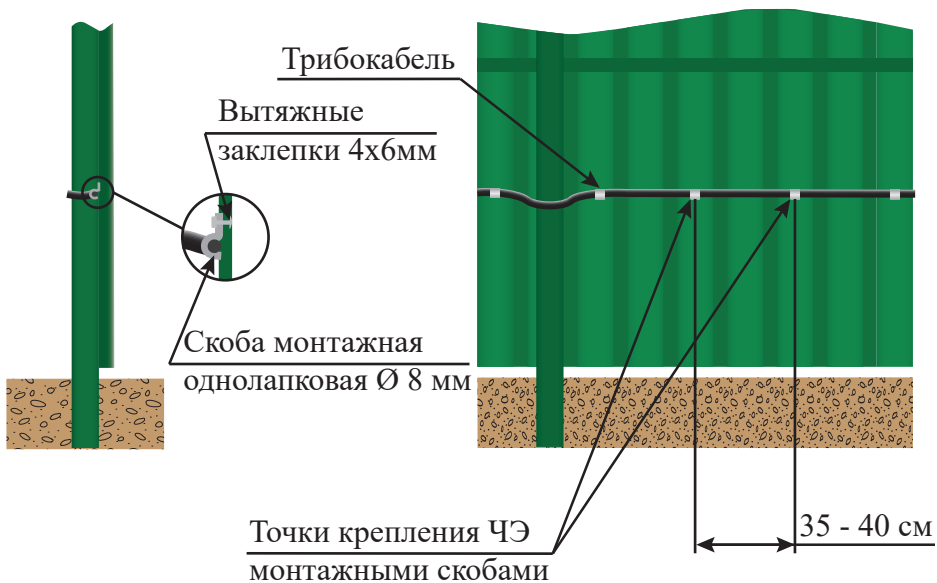

Инструкция эксплуатационная специальная
по монтажу чувствительного элемента (трибокабеля)
извещателей «Гюрза-035ПЗ» и «Гюрза-070ПЗ» к профлисту

СНЛБ.425911.007 ИС